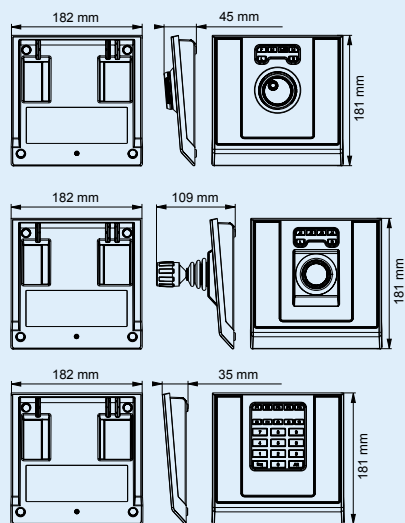

AXIS T8312 Videoüberwachungs-Funktionstastenfeld

Funktionalität	22 Tasten: 10 anwendungsspezifische Funktionstasten, davon 5 Gegenlichttasten, 0-9, Tab-Taste, Alt-Taste
Abmessungen (H x B x T)	35 x 182 x 181 mm
Gewicht	630 g
Anschlüsse	2x USB A, 1x USB B
Schnittstelle	Integrierter USB-Hub
Im Lieferumfang enthaltene	1 USB-Kabel (40 cm) zum Verbinden der Module, 1 USB-Kabel (200 cm) für die Verbindung mit dem PC, Benutzerhandbuch
AXIS Camera Station Anforderungen	AXIS Camera Station Version 3.30 oder höher

AXIS T8313 Videoüberwachungs-Jog Dial

Ablenkung	6 anwendungsspezifische Funktionstasten
Deflection	Shuttle-Rad-Winkel: 160°
Abmessungen (H x B x T)	45 x 182 x 181 mm
Gewicht	630 g
Anschlüsse	USB B
Im Lieferumfang enthaltene	1 USB-Kabel (40 cm) und 1 USB-Kabel (80 cm) zum Verbinden der Module, Benutzerhandbuch
AXIS Camera Station Anforderungen	AXIS Camera Station Version 3.30 oder höher

Weitere Informationen finden Sie unter www.axis.com

Abmessungen